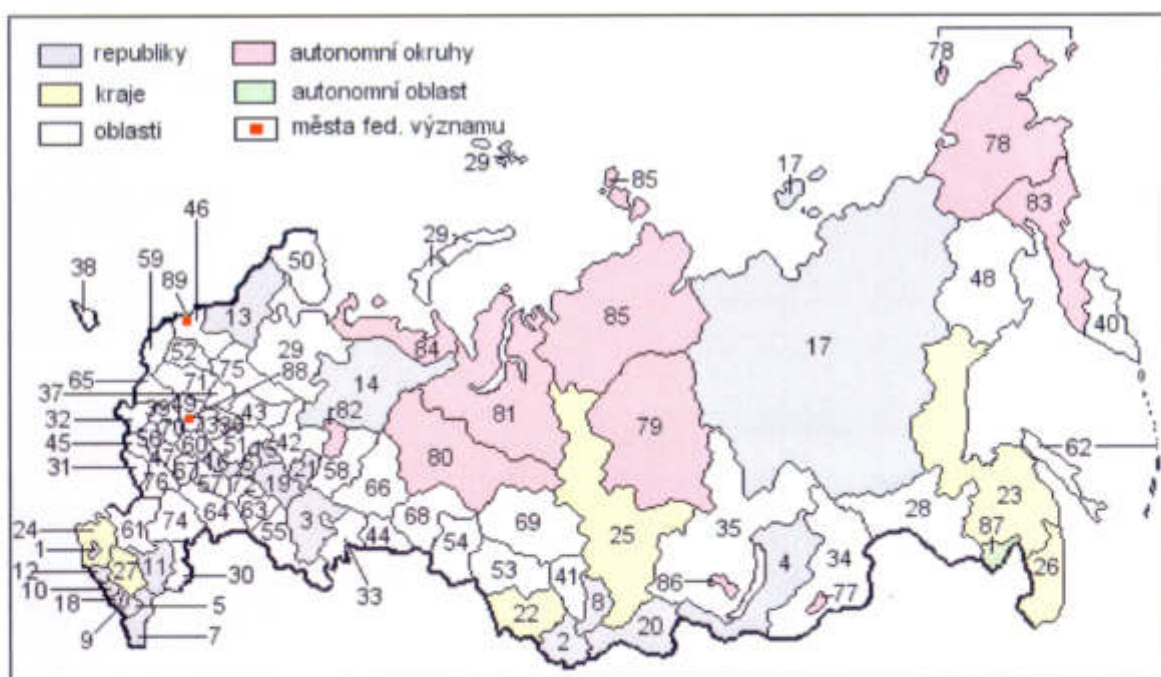

VEXILOKONTAKT

NEPRAVIDELNÁ PŘÍLOHA ZPRAVODAJE VEXILOLOGIE

12

VLAJKY SUBJEKTŮ RUSKÉ FEDERACE

Tento Vexilokontakt věnujeme naší spolupráci s Ruským střediskem vexilologie a heraldiky a se Střediskem vexilologických informací, které se na jeho přípravě podílejí a byly v r. 2003 přijaty za člena FIAV. Blahopřejeme! Vlajky všech subjektů Ruské federace přehledně představujeme v abecedním pořádku s pořadovým číslem odpovídajícím číslu na mapce, s datem jejich zavedení a číslem Vexilologie, ve kterém byla informace o ní již případně uveřejněna. Hvězdička (*) značí, že jsme informovali o dříve platné podobě vlajky.

Redakce Vexilologie

Zdroje :

Smetannikov, I.S., Gerby i flagi subjektov Rossijskoj Federacii, Geraldika Plus, Moskva 2003.

Webová stránka Vexilographia (<http://www.vik-lomancov.narod.ru/subjects.htm>) .

Mapka převzata z webové stránky Flags of the World (www.crwflags.com/fotw/flags/) . Elektronicky upravil Josef Hubka. Tématický obsah mapky Ludvík Mucha.